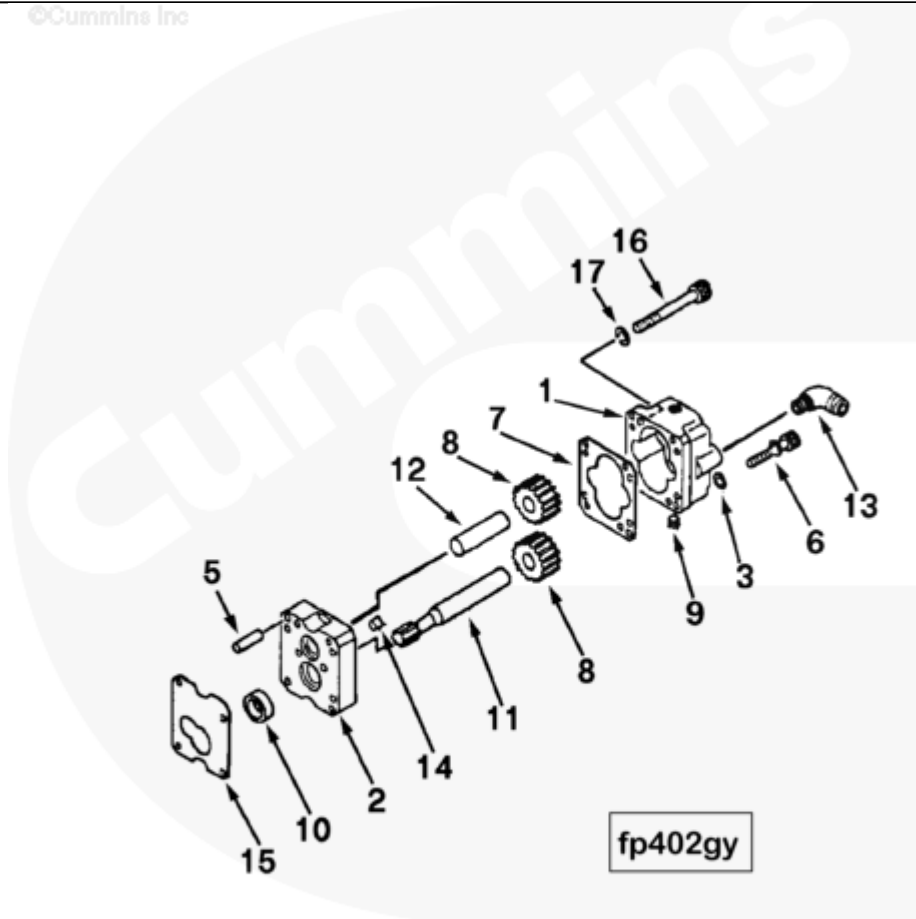

Parts Catalog - Option Detail

Electronic Parts Catalog - Option Detail				
Option	Group	Graphic	Film Card	Date
FP6828	05.01.4	fp402gy	K38	31-DEC-83
Engines	GTA38, K38, KTA38GC CM558, QSK38 CM2150 K106, QSK38 CM2150 MCRS, QSK38 CM850 MCRS			

©Cummins Inc

[SMALL](#) | [MEDIUM](#) | [LARGE](#)

Cart	Ref No	Part Number	Part Description	Required	Remarks
View My Cart					
		FP6828	Gear Fuel Pump		
<input type="checkbox"/>		3034245	Gear Fuel Pump		

	1	3033728	Fuel Pump Gear Housing	1	
<input type="checkbox"/>	2	3033726	Fuel Pump Gear Cover	1	
<input type="checkbox"/>	3	70704	Plain Washer	2	1/4 in.
<input type="checkbox"/>	5	3029857	Spiral Pin	2	
<input type="checkbox"/>	6	70791	Socket Head Cap Screw	2	1/4 - 20 X 2 3/4 Inch.
<input type="checkbox"/>	7	110855	Fuel Pump Gasket	1	
<input type="checkbox"/>	8	170942	Fuel Pumping Gear	1	
<input type="checkbox"/>	9	3033742	Threaded Plug	1	
<input type="checkbox"/>	10	3033719	Ring Dowel	1	
<input type="checkbox"/>	11	100216	Fuel Pump Drive Shaft	1	
<input type="checkbox"/>	12	100133	Fuel Pump Shaft	1	
<input type="checkbox"/>	13	3033740	Check Valve	1	
<input type="checkbox"/>	14	3050624	Pressure Regulator Valve	1	
<input type="checkbox"/>	15	3096077	Fuel Pump Gasket	1	
<input type="checkbox"/>	16	70791	Socket Head Cap Screw	4	1/4 - 20 X 2 3/4 Inch.
<input type="checkbox"/>	17	181466	Lock Washer	6	1/4 in.